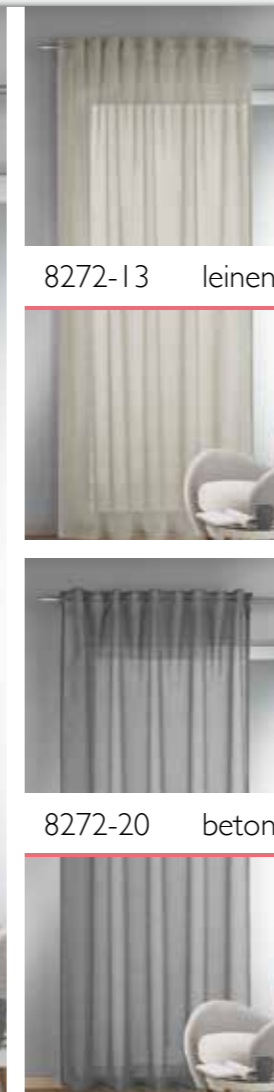

8272-13 leinen

8272-20 beton

LEON verd. Schlaufe

Art. Nr.: 8272

Pflege:

Material: 100% Polyester

↑ ≈ 245 cm   ↔ ≈ 135 cm