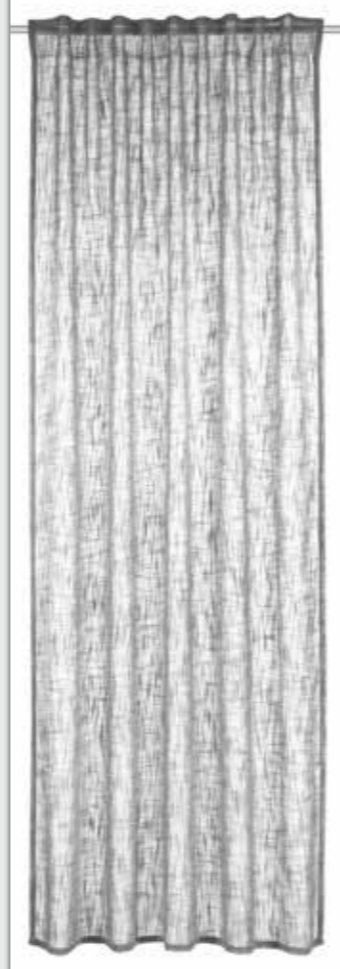

8270-39 grau