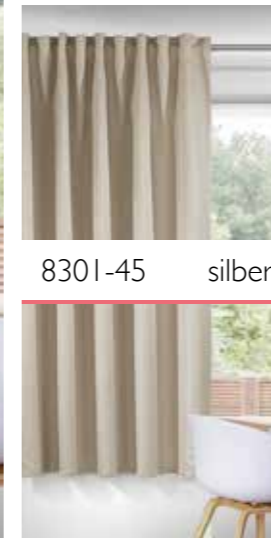

8301-45 silber

MERLE verd. Schlaufe

Art. Nr.: 8301-07, -21, -45
Pflege:
Material: 100% Polyester

≈ 175 cm   ≈ 135 cm