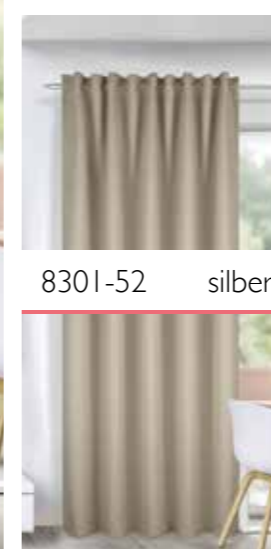

8301-52 silber

MERLE verd. Schlaufe

Art. Nr.: 8301-14, -38, -52
Pflege:
Material: 100% Polyester

≈ 245 cm   ≈ 135 cm