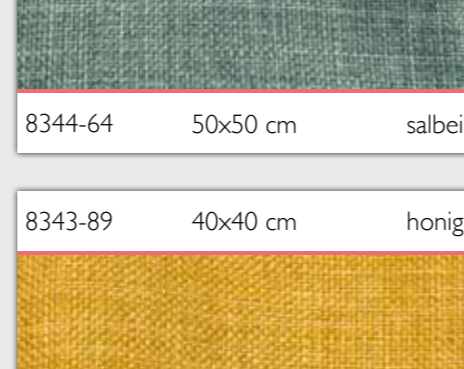

## ST. TROPEZ Kissenhülle

Art. Nr.: 8343-8344

Pflege:

Material: 100% Polyester

↕ ≈ 40 cm      ↔ ≈ 40 cm

↕ ≈ 50 cm      ↔ ≈ 50 cm

## ST. MORITZ Kissenhülle

Art. Nr.: 8345-8346

Pflege:

Material: 100% Polyester

↕ ≈ 40 cm      ↔ ≈ 40 cm

↕ ≈ 50 cm      ↔ ≈ 50 cm