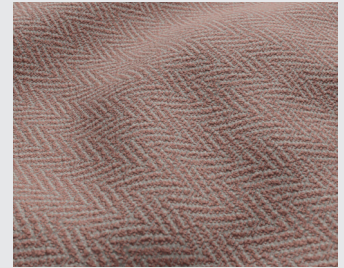

sand 2590-15 143 cm

linen 2590-22 143 cm

concrete 2590-39 143 cm

dice 2590-46 143 cm

metal 2590-53 143 cm

slate 2590-60 143 cm

denim 2590-77 143 cm

reef 2590-84 143 cm

lichen 2590-91 143 cm

tea 2591-07 143 cm

ochre 2591-14 143 cm

nostalgia 2591-21 143 cm

Saiph FR

Dekorationsstoff

decoration fabric

Name name	Saiph FR	Schwerentflammbarkeit flame resistance	DIN 4102 B1
Artikelnummer article number	2590 - 2591	Lichtechtheit lightfastness	4
Anzahl Farben number of colourways	12	IMO	A471 A652
Höhe/Breite height/width	ca. 143 cm	Einsprung shrinkage	ca. 0,5 - 1%
Rapport horizontal repeat horizontal	ca. 5,5 cm	Martindale martindale	ca. 50.000 Touren ca. 50.000 rubs 
Rapport vertikal repeat vertical	ca. 2 cm	Beschwerungsband weight band	nein no
Gewicht weight	ca. 610 g/lfm	Schallabsorption sound absorption	---
Komposition composition	95% recyceltes Polyester (PES), 5% Polyester (PES) FR	Pflege care labeling	    