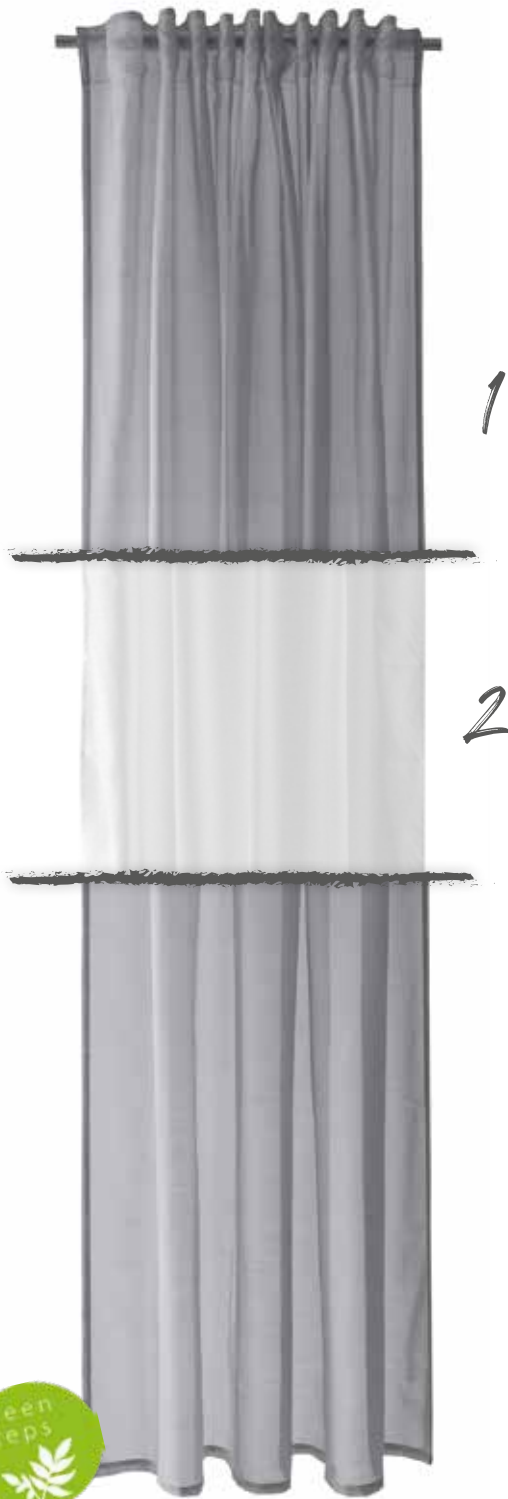

Lara
verdeckte Schlaufe
ca. 140 x 245cm

1. 6717-24 grau
2. 6717-17 weiß