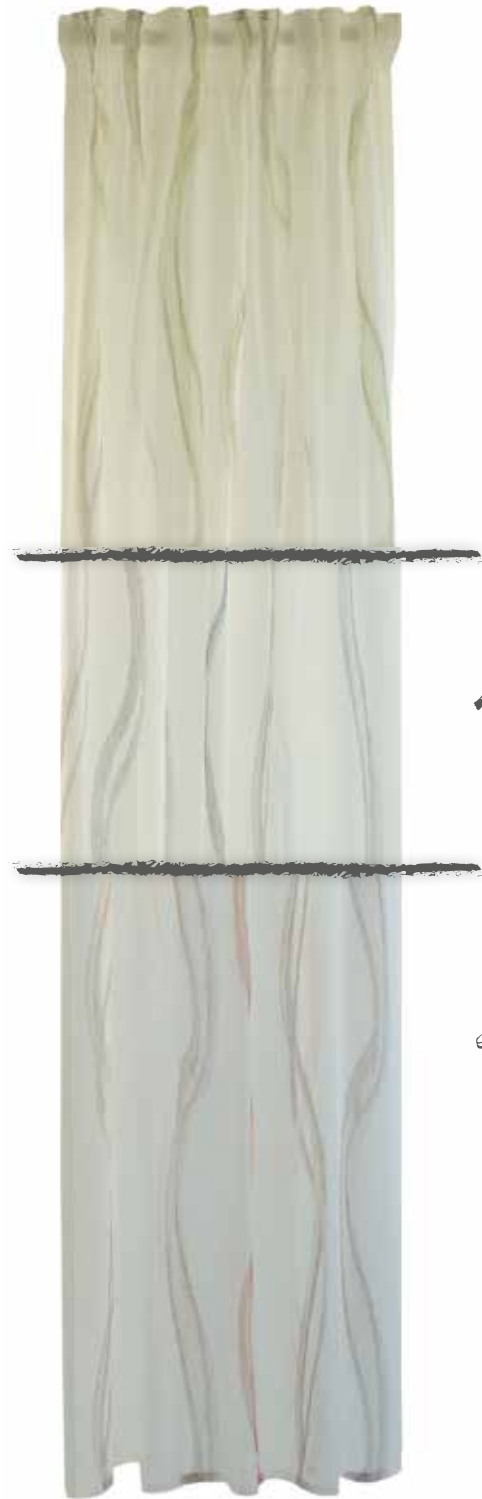

Inna
verdeckte Schlaufe
ca. 140 x 245 cm

1. 5494-05 grün
2. 5494-12 blau
3. 5494-29 ziegel