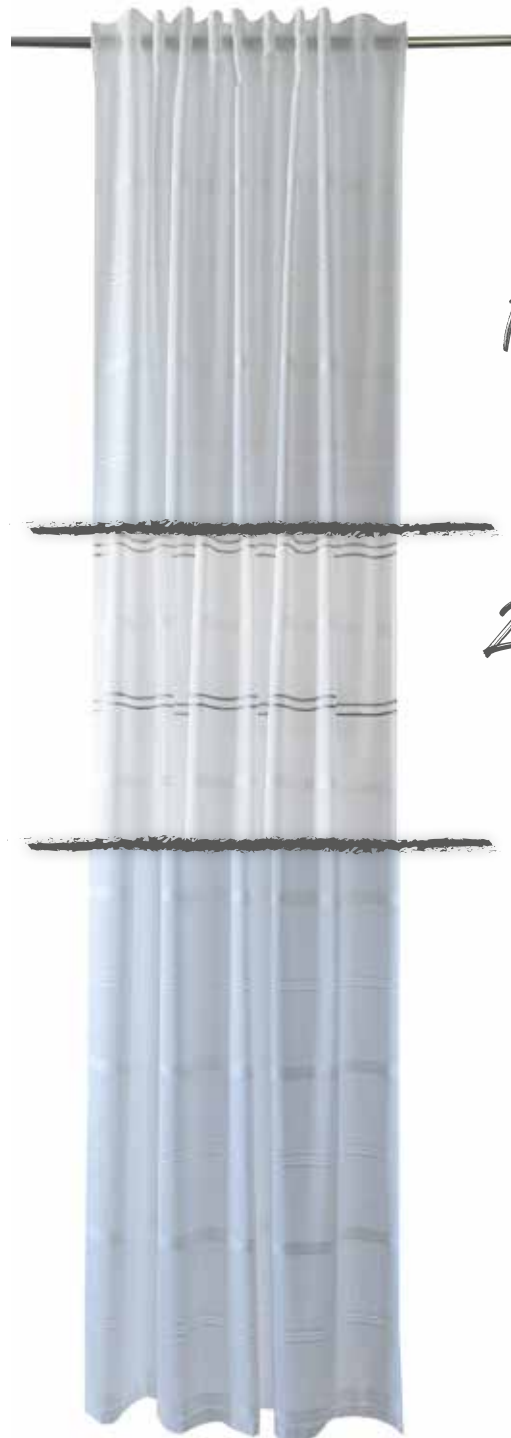

Linus
verdeckte Schlaufe
ca. 140 x 245 cm

1. 5415-08 weiß

2. 5415-15 weiß/grau