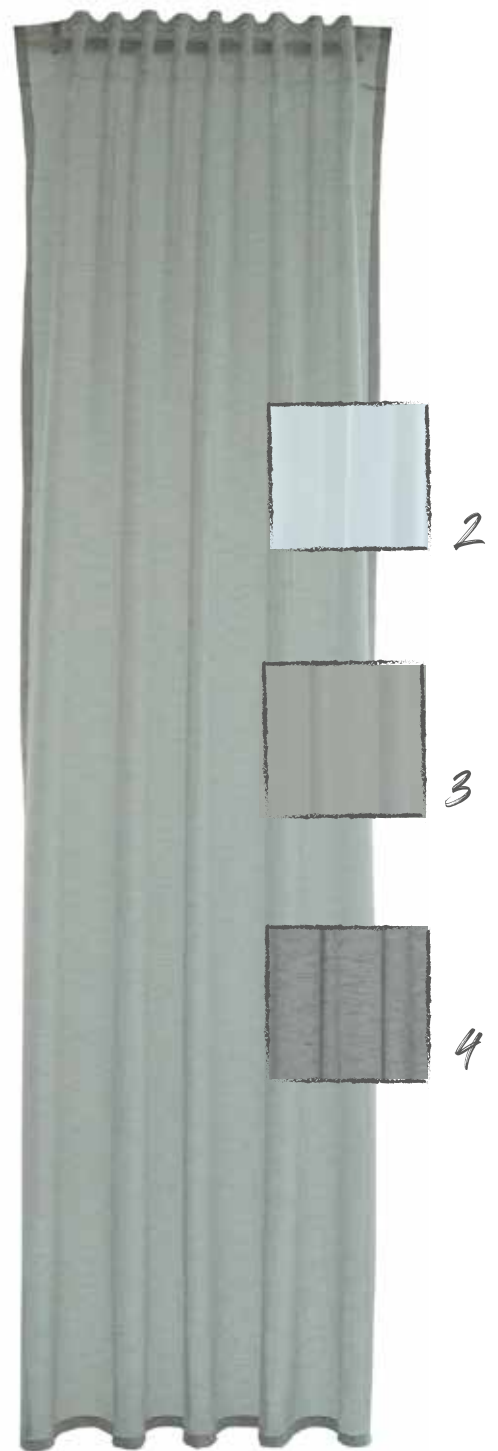

1. 5779-03 grau

Nelo  
verdeckte Schlaufe  
ca. 140 x 245 cm

1. 5423-07 creme  
2. 5423-14 taupe

Artikel Marita 5002-39 natur

Marita  
verdeckte Schlaufe  
ca. 140 x 245 cm

1. 5002-39 natur
2. 5002- 22 weiss
3. 5002-46 leinen
4. 5002-53 grau