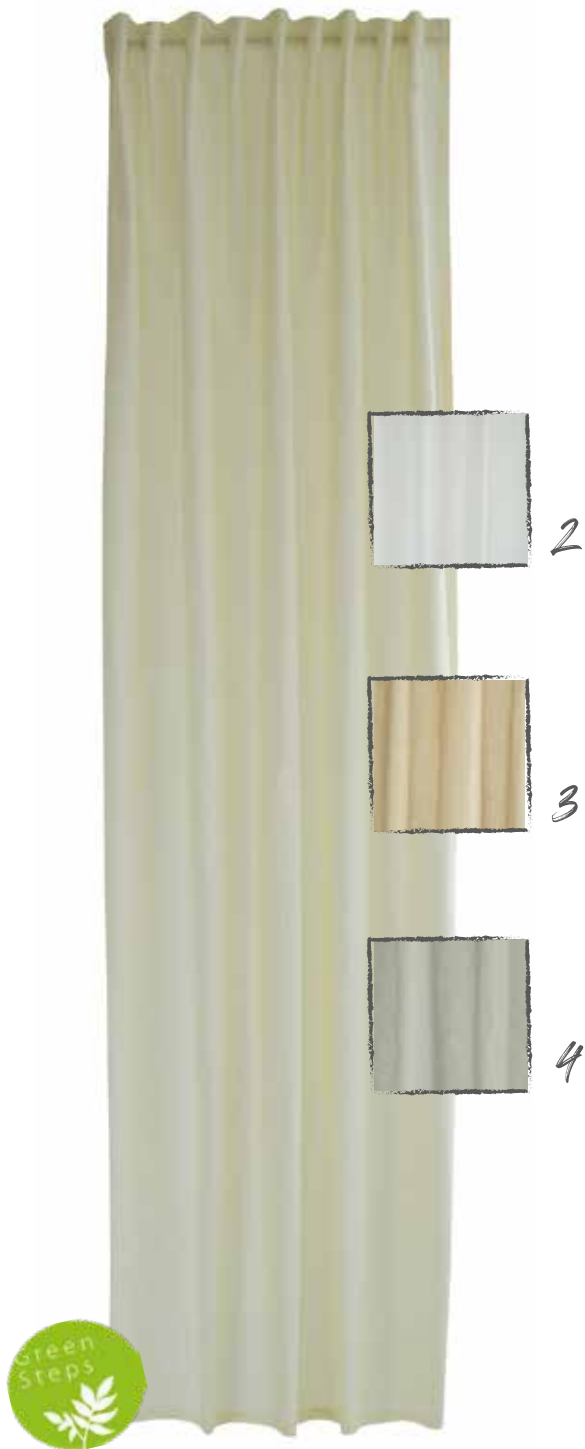

1. 5779-03 grau

Nelo  
verdeckte Schlaufe  
ca. 140 x 245 cm

1. 5423-07 creme  
2. 5423-14 taupe

Artikel Marita 5002-39 natur

Marita  
verdeckte Schlaufe  
ca. 140 x 245 cm

1. 5002-39 natur
2. 5002- 22 weiss
3. 5002-46 leinen
4. 5002-53 grau