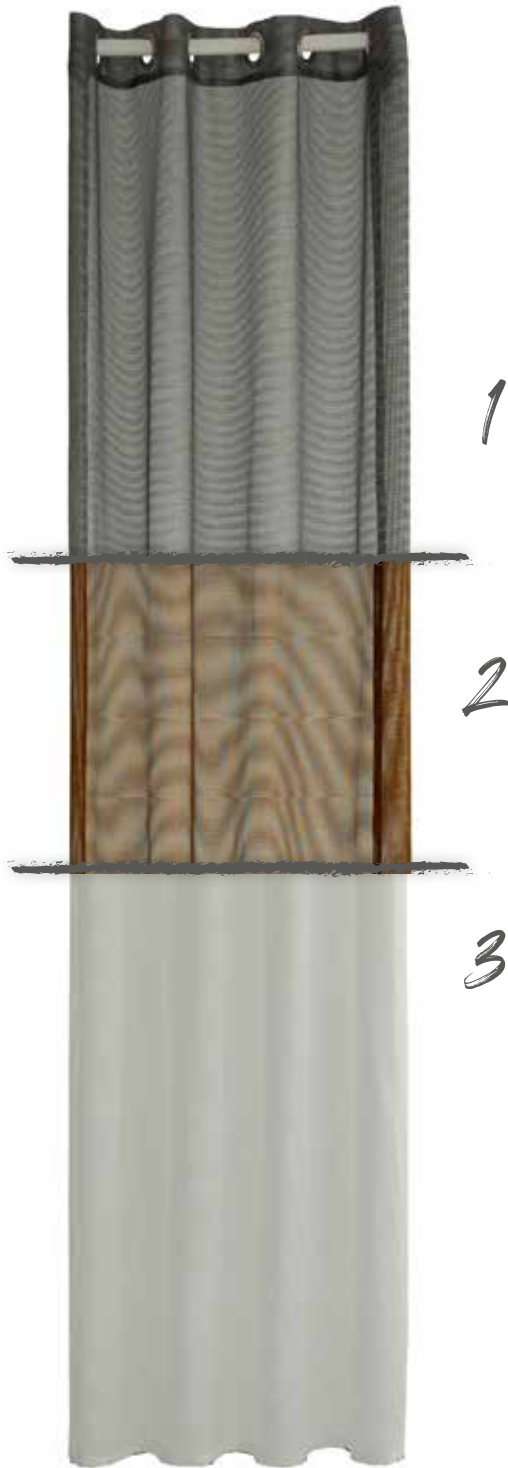

Hannah
Ösenschal
ca. 140 x 245 cm

1. 6720-04 silber/anthrazit
2. 6720-11 rost
3. 6720-28 weiß