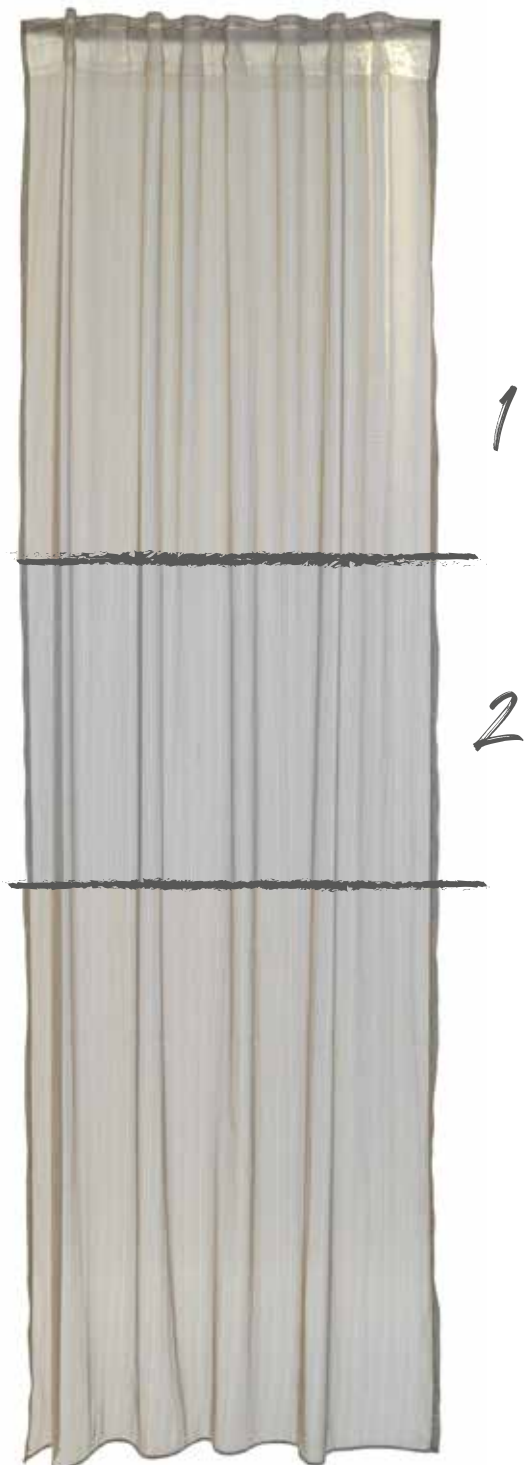

1. 5759-09 beige/silber
2. 5759-16 petrol/gold

Loik  
verdeckte Schlaufe  
ca. 140 x 245cm

1. 5081-05 kupfer
2. 5081-12 silber

Neta  
verdeckte Schlaufe  
ca. 140 x 245 cm

1. 5679-04 beige/silber
2. 5679-11 petrol/gold