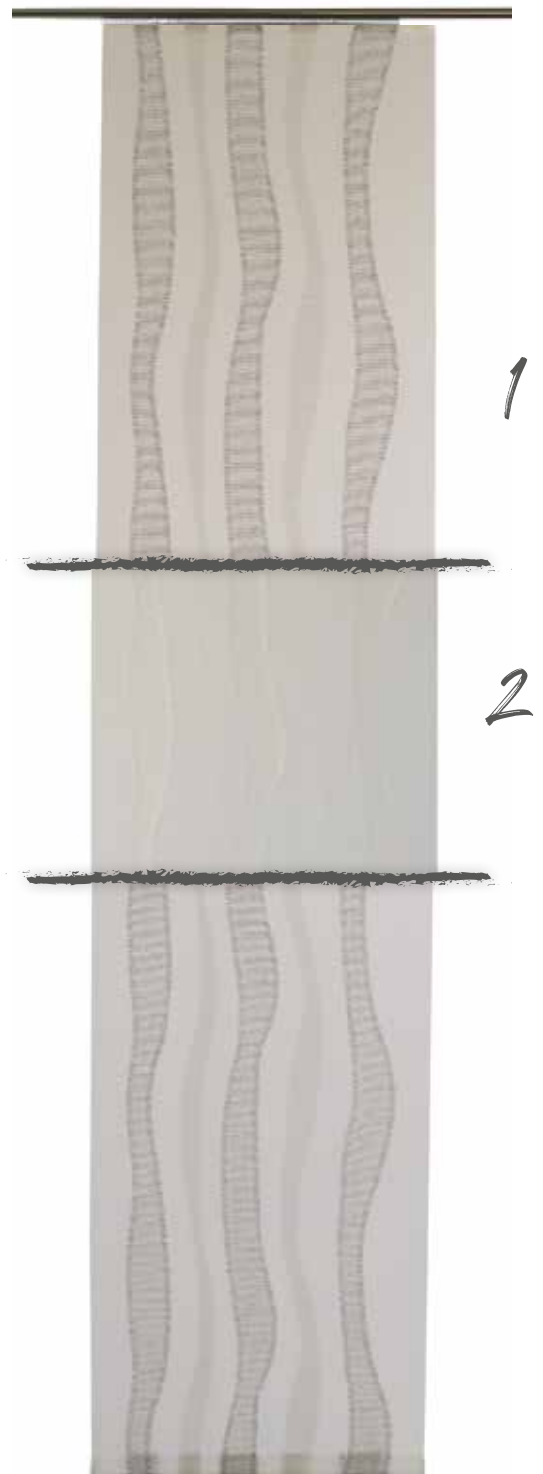

8

9

10

11

12

- 6. 5802-24 limette
- 7. 5840-17 schilf
- 8. 5840-24 türkis
- 9. 5802-79 kobalt
- 10. 5802-62 hasel
- 11. 5802-31 silber
- 12. 5840-31 schwarz

Daike  
Flächenvorhang  
ca. 60 x 245 cm

- 1. 6715-26 gelb
- 2. 6715-02 weiß
- 3. 6715-19 terra