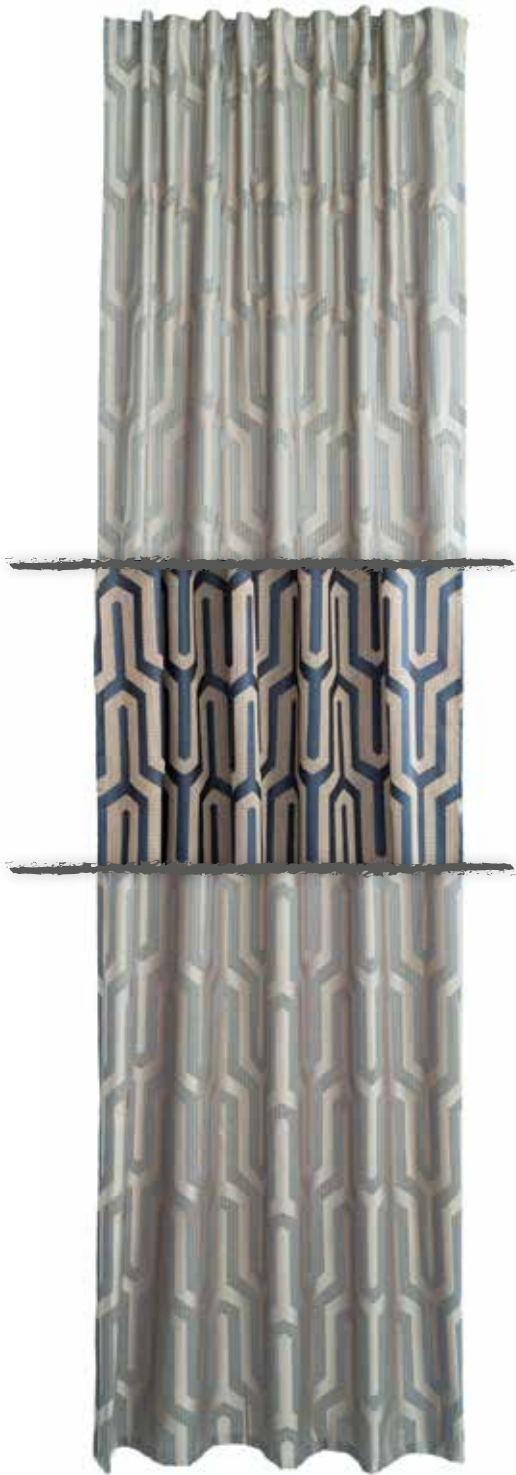

6769-03 rot

Lyra  
Verdeckte Schlaufe  
140 x 245 cm

1. 6781-12 jade
2. 6781-05 mahagoni
3. 6781-29 grau

1

2

1

2

Tiara  
verdeckte Schlaufe  
ca. 140 x 245 cm