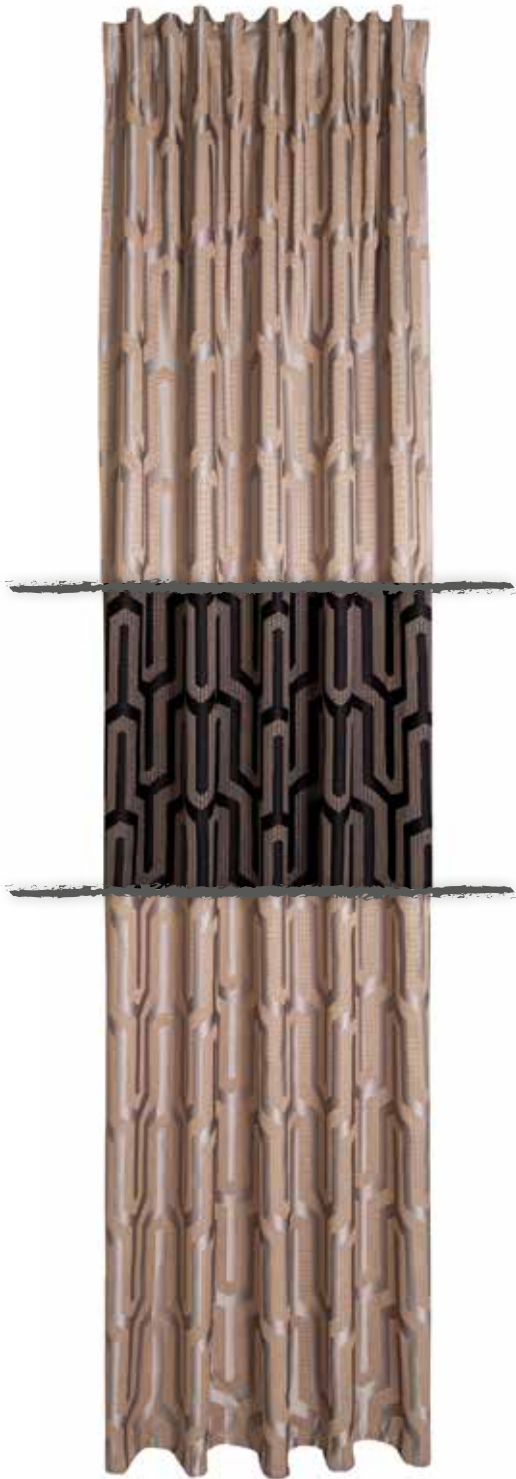

1. 6733-08 silber

Artikel 5487-36 Allen

*Fertigschals mit  
verdeckter Schlaufe*

1

2

Tiaro  
Verdeckte Schlaufe  
140x 245cm

1. 5759-23 taupe/gold
2. 5759-30 schwarz/gold

1