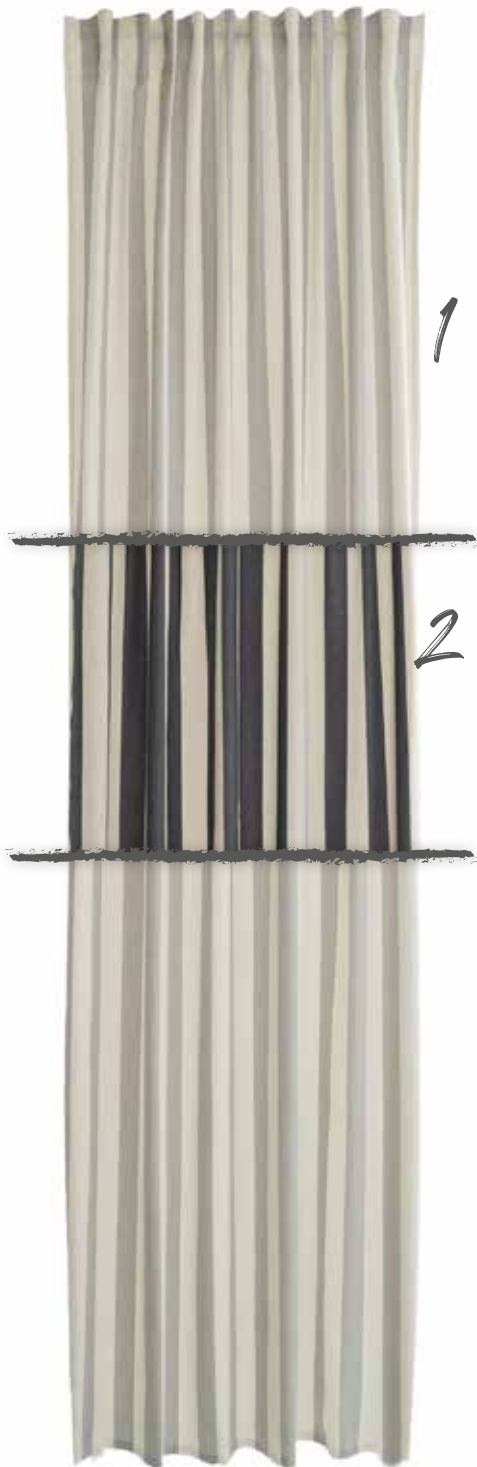

6

Oskar  
verdeckte Schlaufe  
ca. 140 x 245 cm

- 1. 5401-67 safran
- 2. 5401-12 aqua
- 3. 5401-29 grau
- 4. 5401-36 rose

- 5. 5401-43 taupe
- 6. 5401-50 anthrazit
- 7. 5401-05 weiß
- 8. 5401-74 berry
- 9. 5401-81 ziegel