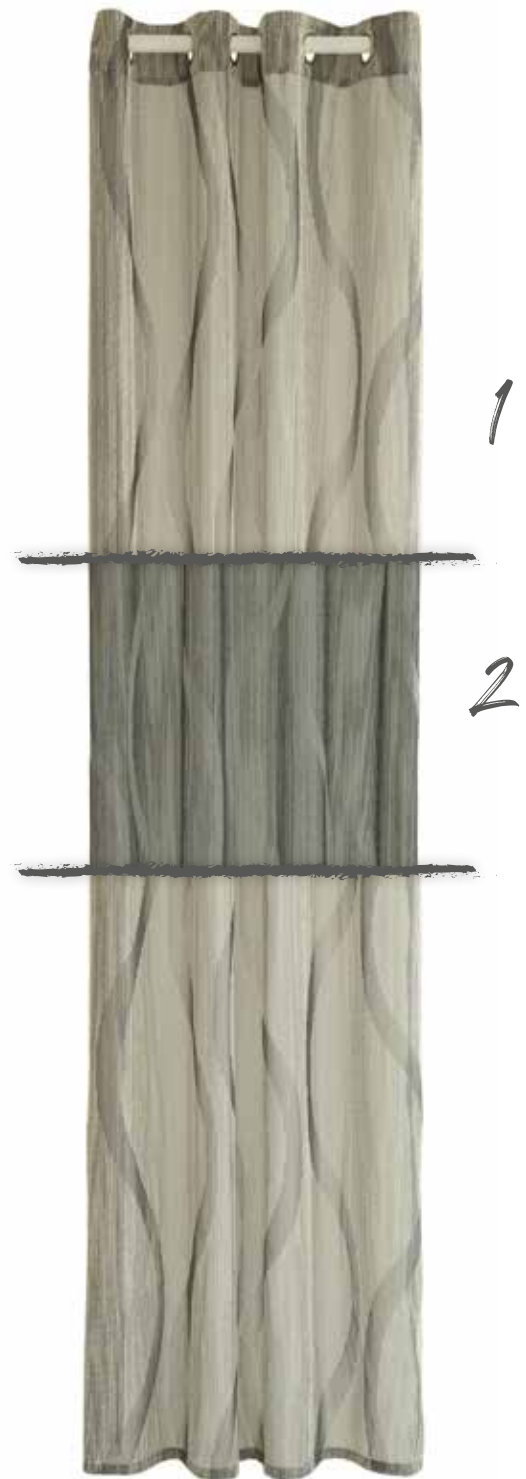

1. 5595-10 rot - anthrazit

Cosoria  
Schlaufenschal  
ca. 140 x 245 cm

1. 5614-07 rot

Artikel 5985-02 Deron + 5769-13 Nian

Fertigschals  
mit Ösen

Deron  
Ösenschal  
ca. 140 x 245 cm

1. 5985-19 bleu/gold
2. 5985-02 beige/silber