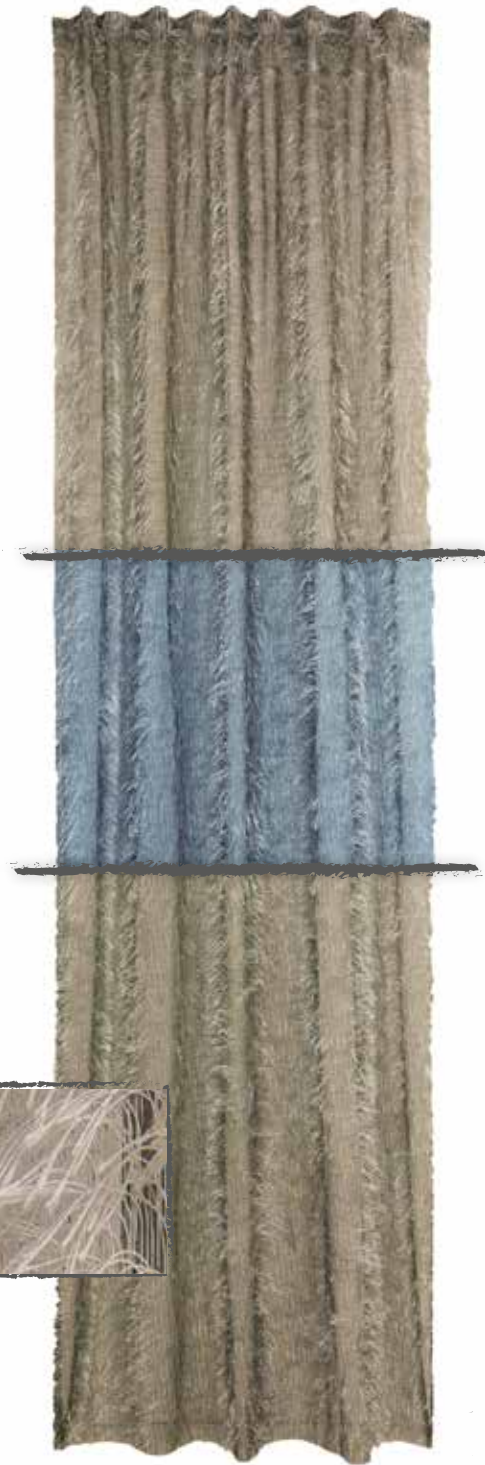

6769-03 rot

Lyra  
Verdeckte Schlaufe  
140 x 245 cm

1. 6781-12 jade
2. 6781-05 mahagoni
3. 6781-29 grau

1

2

1

2

Tiara  
verdeckte Schlaufe  
ca. 140 x 245 cm