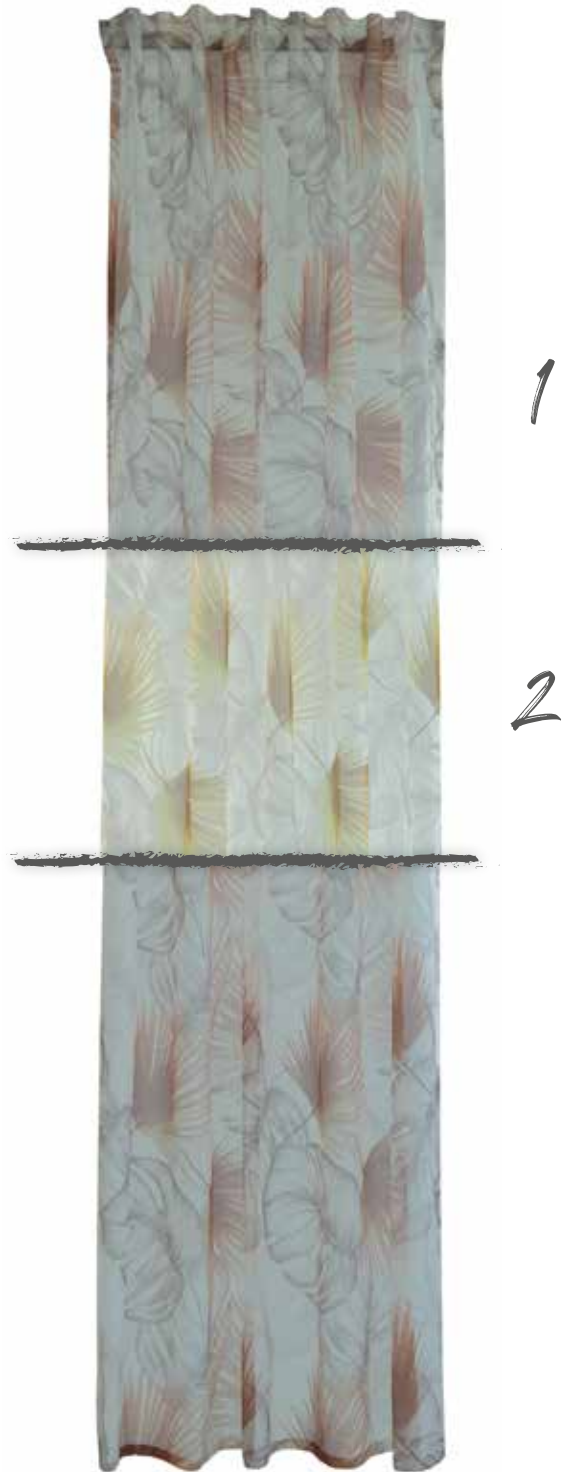

1

2

Cala  
verdeckte Schlaufe  
ca. 140 x 245 cm

1. 6711-06 grau/terra
2. 6711-13 schwarz/weiß

Nolar  
verdeckte Schlaufe  
ca. 140 x 245 cm

1. 6714-03 ziegel
2. 6714-10 gelb

Adeon  
verdeckte Schlaufe  
ca. 140 x 245 cm