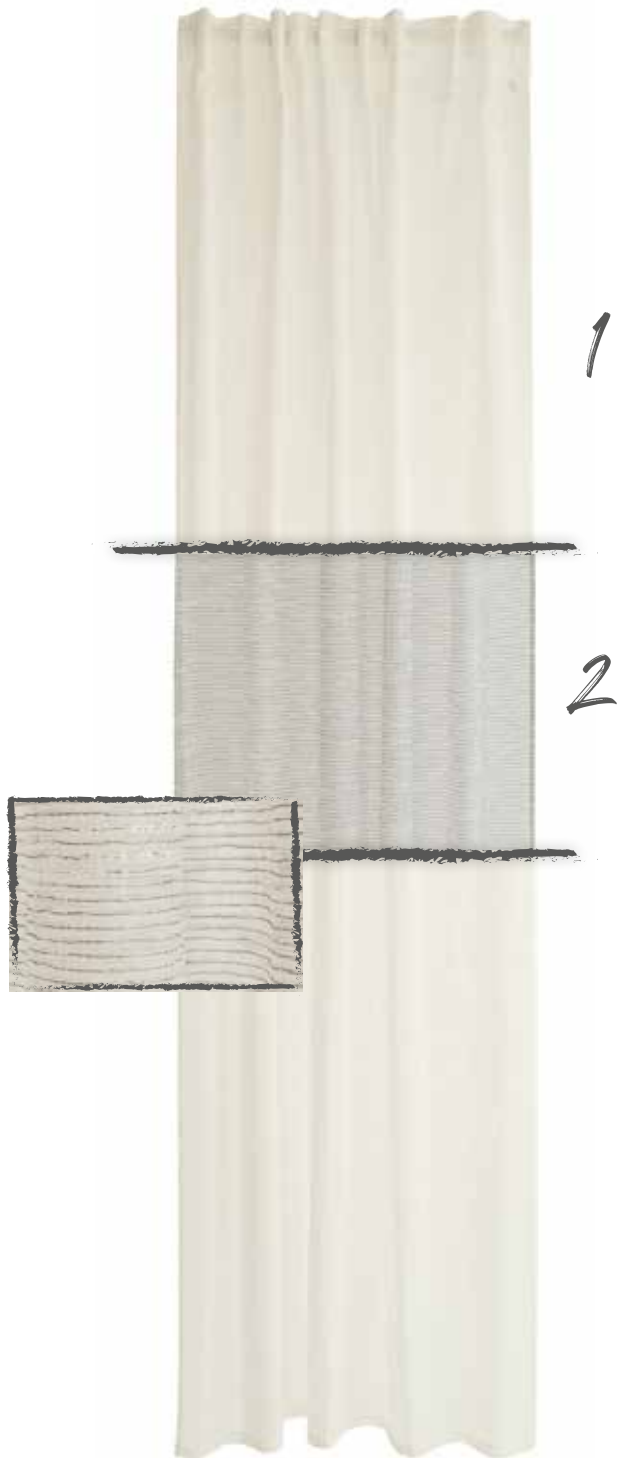

Nelo
verdeckte Schlaufe
ca. 140 x 245 cm

1. 5423-07 creme
2. 5423-14 taupe