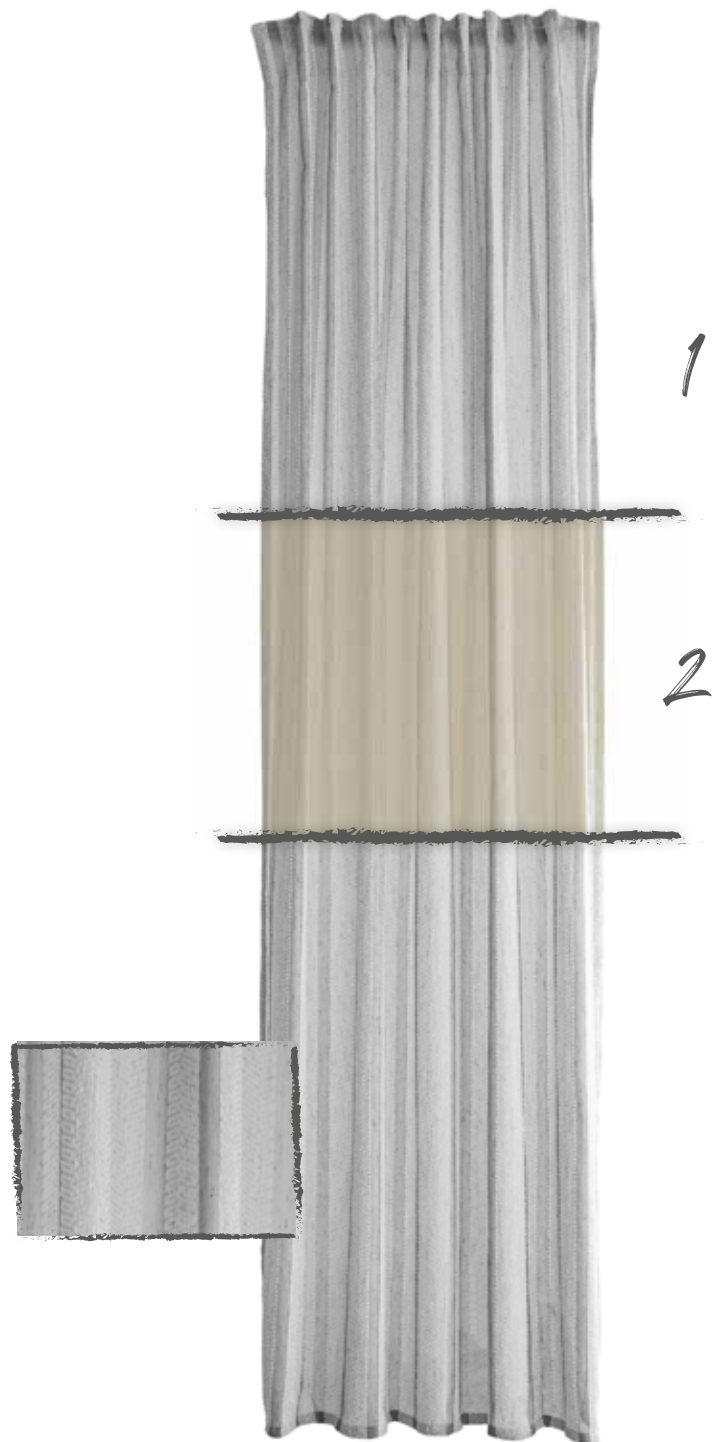

Keela  
verdeckte Schlaufe  
ca. 140 x 245 cm

1. 5083-03 weiß
2. 5083-10 grün/grau

Dean  
verdeckte Schlaufe  
ca. 140 x 245 cm

1. 6726-08 grau
2. 6726-15 beige

Derra  
verdeckte Schlaufe  
ca. 140 x 245 cm