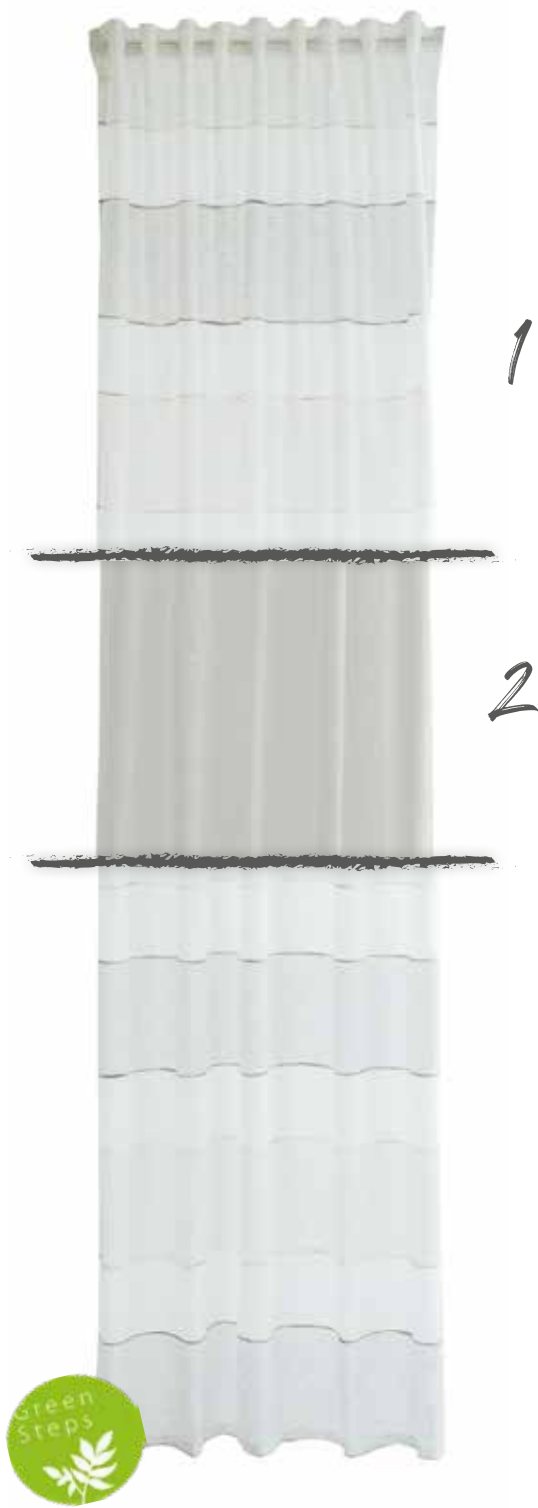

Kiran
verdeckte Schlaufe
ca. 140 x 245 cm

1. 6703-14 natur
2. 6703-07 weiß