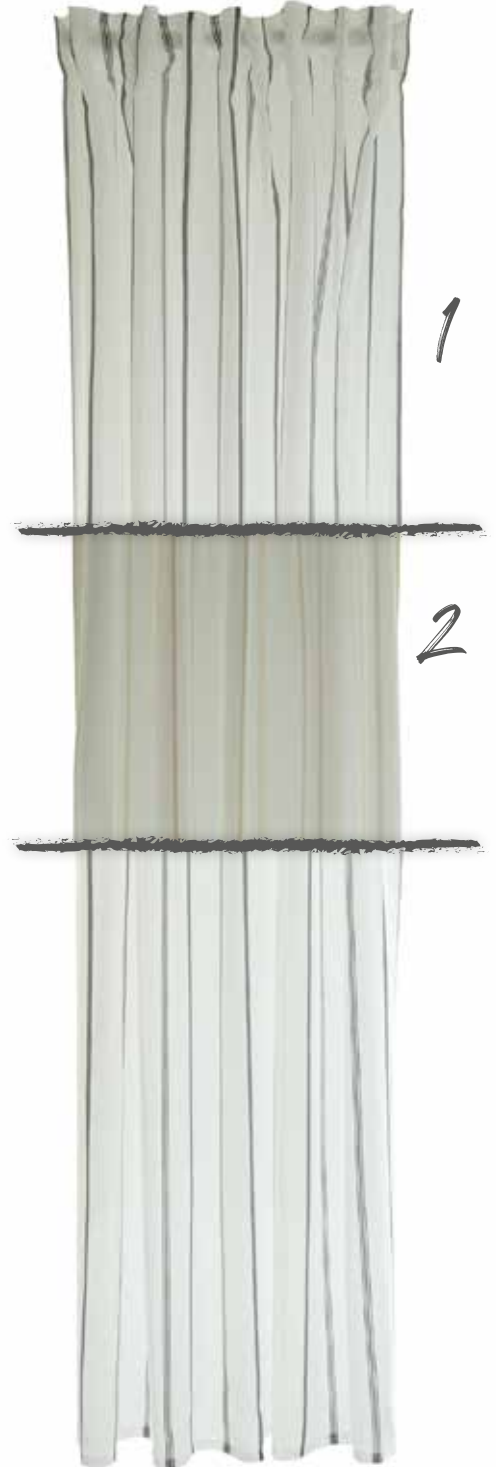

Vali
verdeckte Schlaufe
ca. 140 x 245cm

1. 5496-03 grau
2. 5496-10 creme