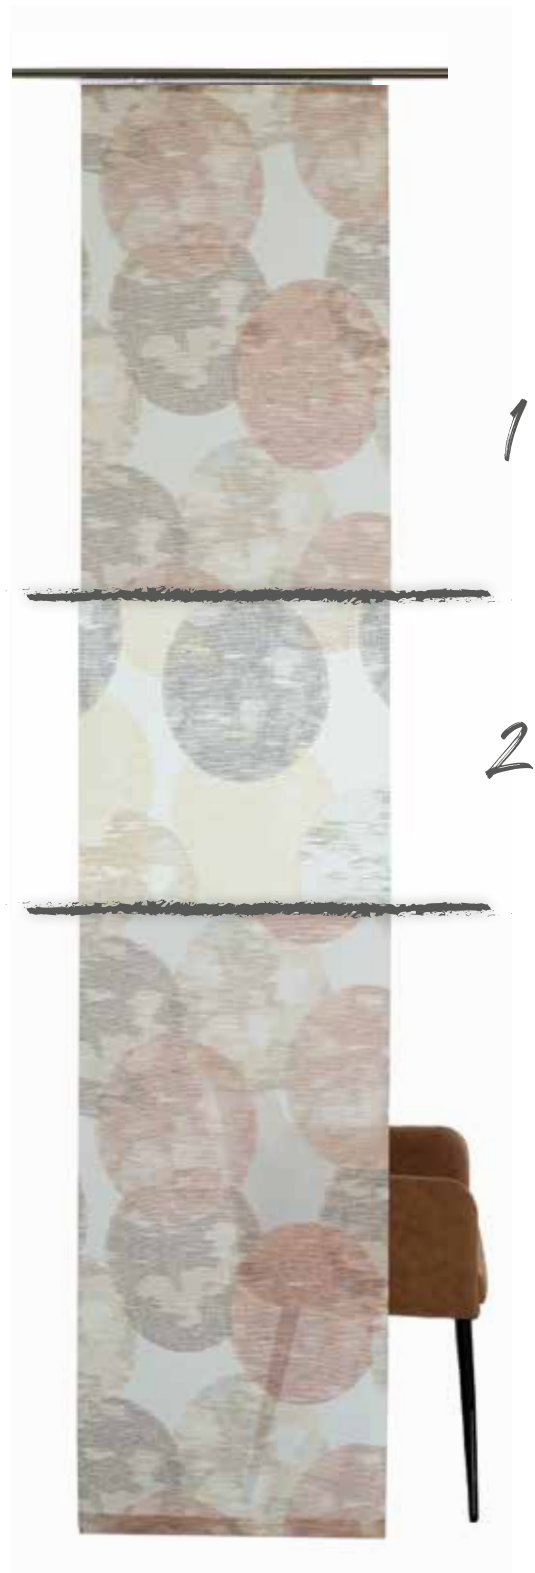

1. 5045-10 grau
2. 5045-03 weiß

Genaro  
Flächenvorhang  
ca. 60 x 245 cm

1. 5842-08 grau

Elias  
Flächenvorhang  
ca. 60 x 245 cm

1. 5915-03 rose
2. 5915-10 chocolate
3. 5915-27 silber

Taja  
Flächenvorhang  
ca. 60 x 245 cm