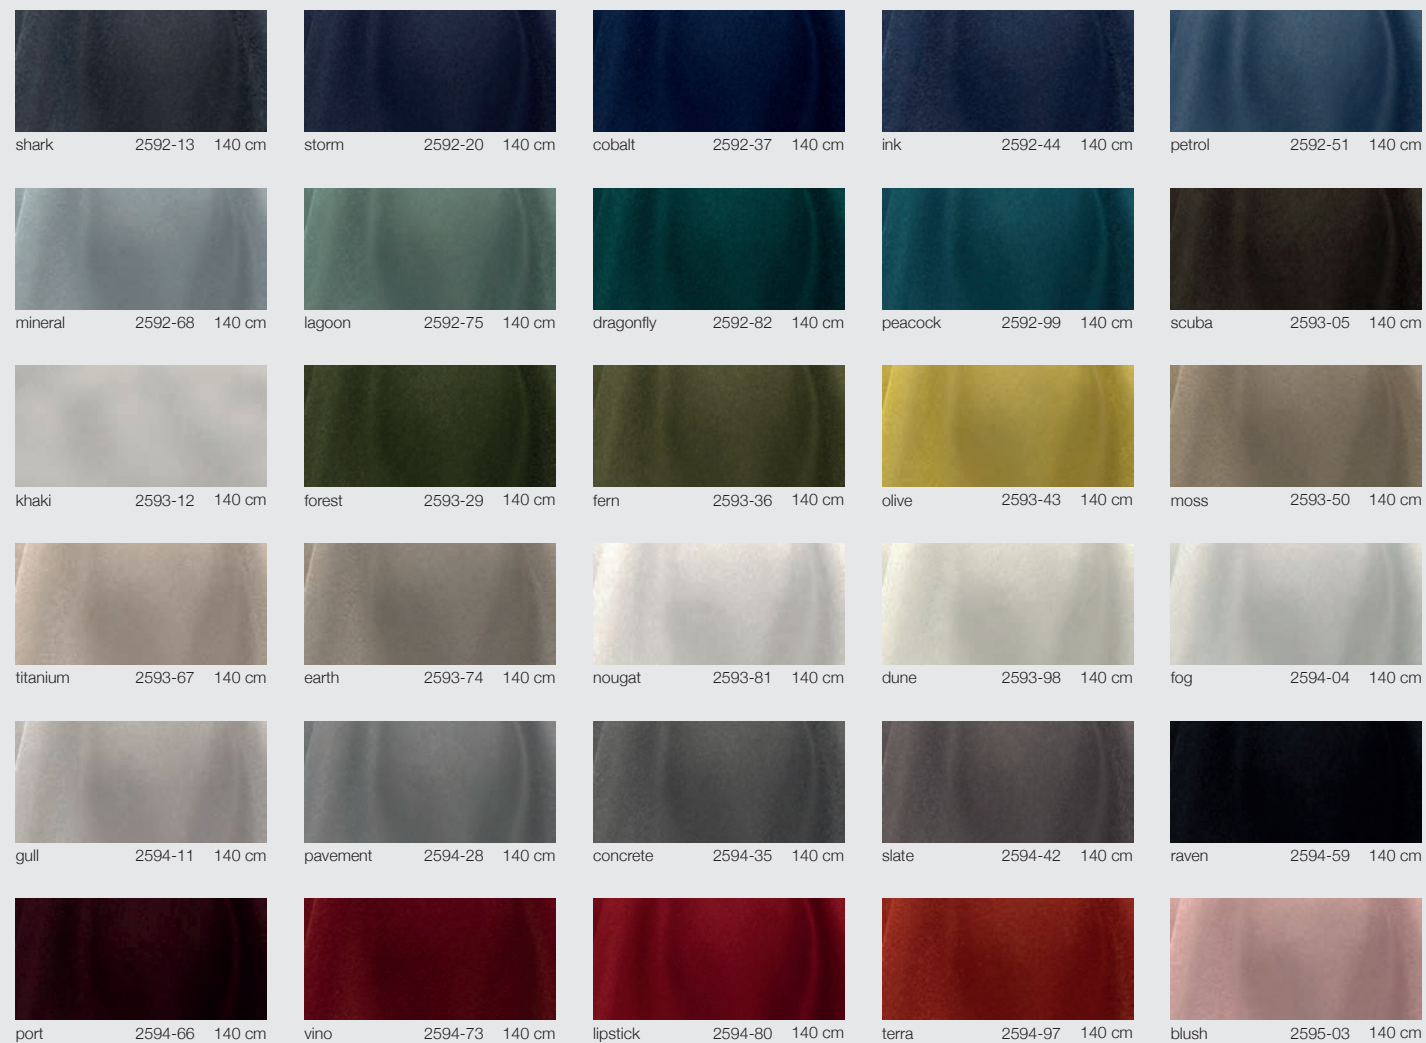

Sensuous FR

Dekorationsstoff decoration fabric