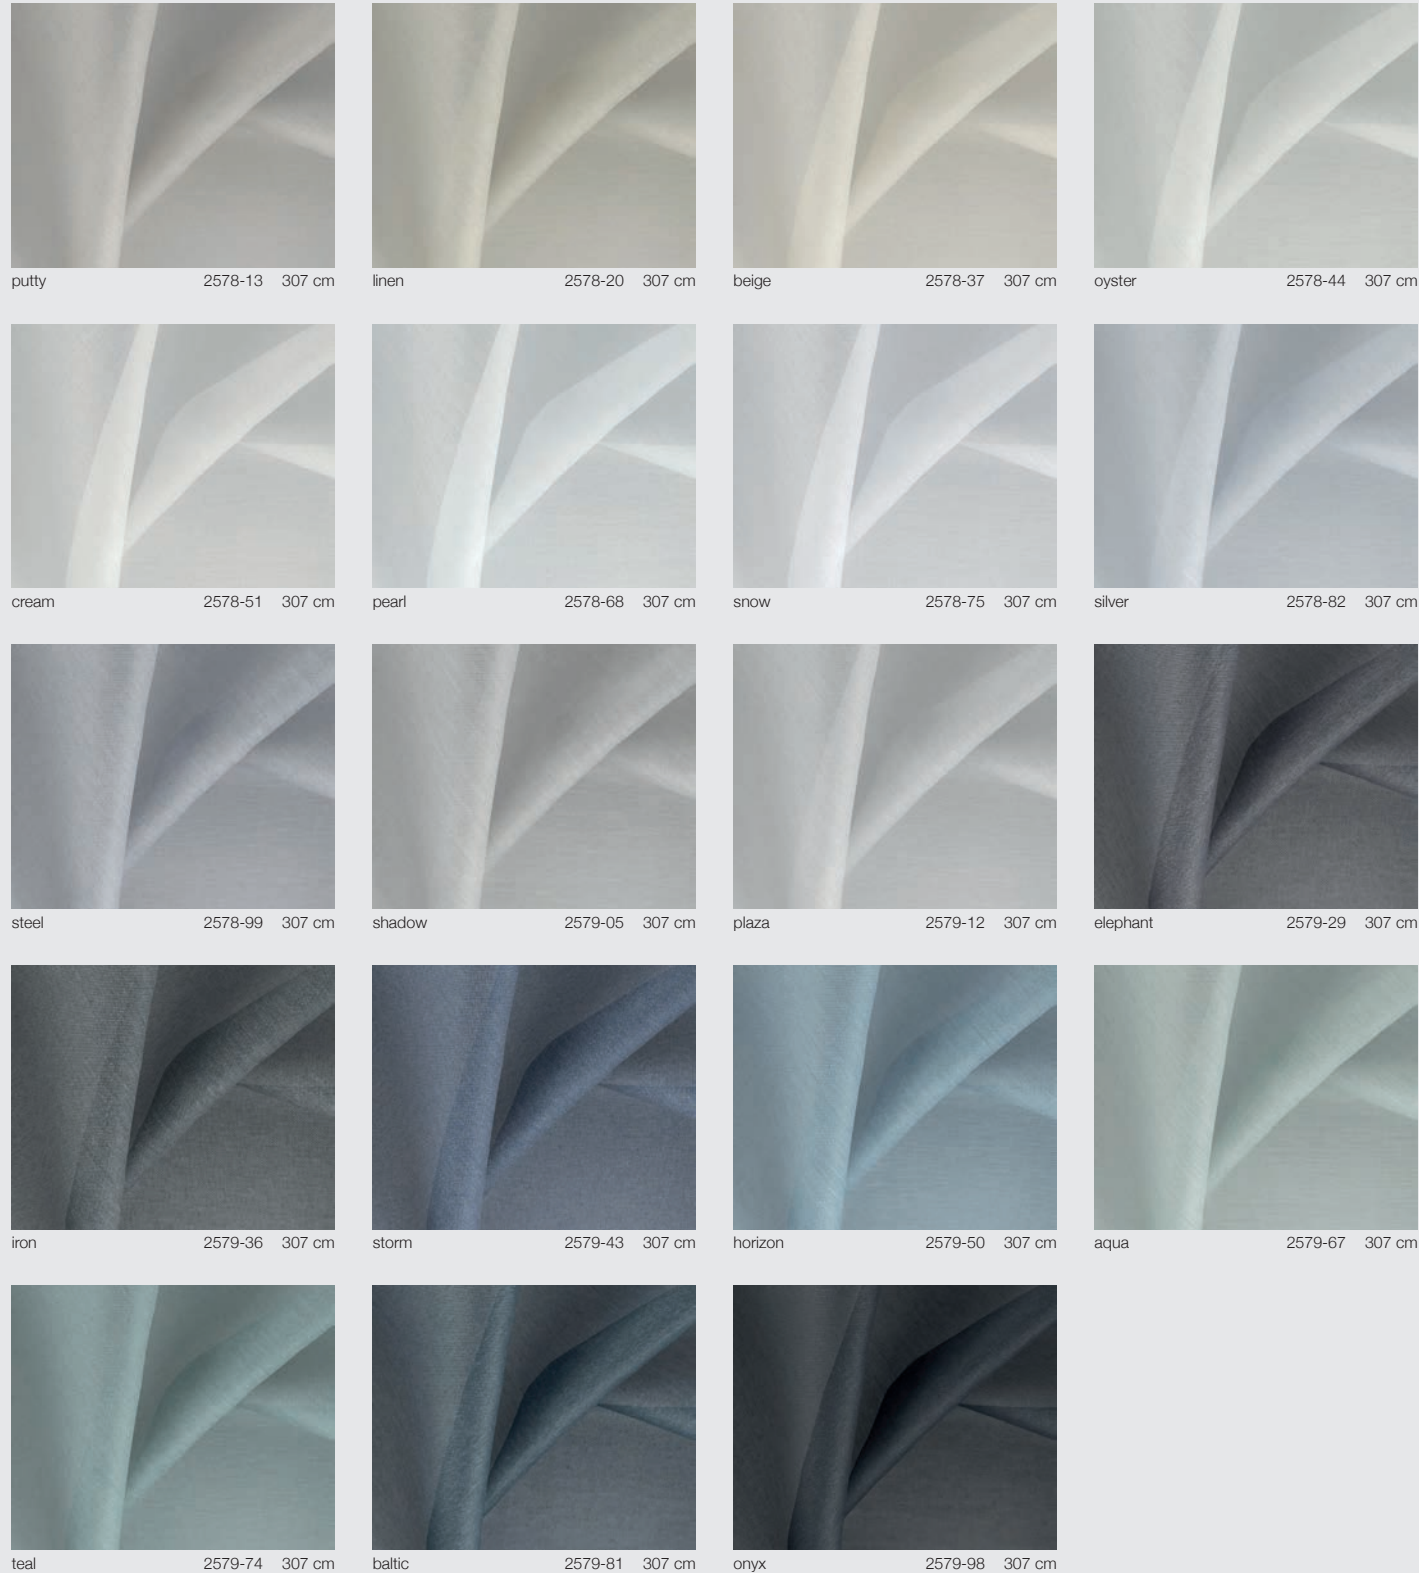

Name name	Stylo FR	Schwerentflammbarkeit flame resistance	DIN 4102 B1
Artikelnummer article number	2578 - 2579	Lichtechtheit lightfastness	4 - 5
Anzahl Farben number of colourways	19	IMO	A471
Höhe/Breite height/width	ca. 307 cm	Einsprung shrinkage	ca. 0 - 0,5%
Rapport horizontal repeat horizontal	---	Martindale martindale	---
Rapport vertikal repeat vertical	---	Beschwerungsband weight band	nein no
Gewicht weight	ca. 295 g/lfm	Schallabsorption sound absorption	DIN ISO 11654 $\alpha_w = 0,2$ (E)
Komposition composition	51% recyceltes Polyester (PES), 49% Polyester (PES) FR	Pflege care labeling