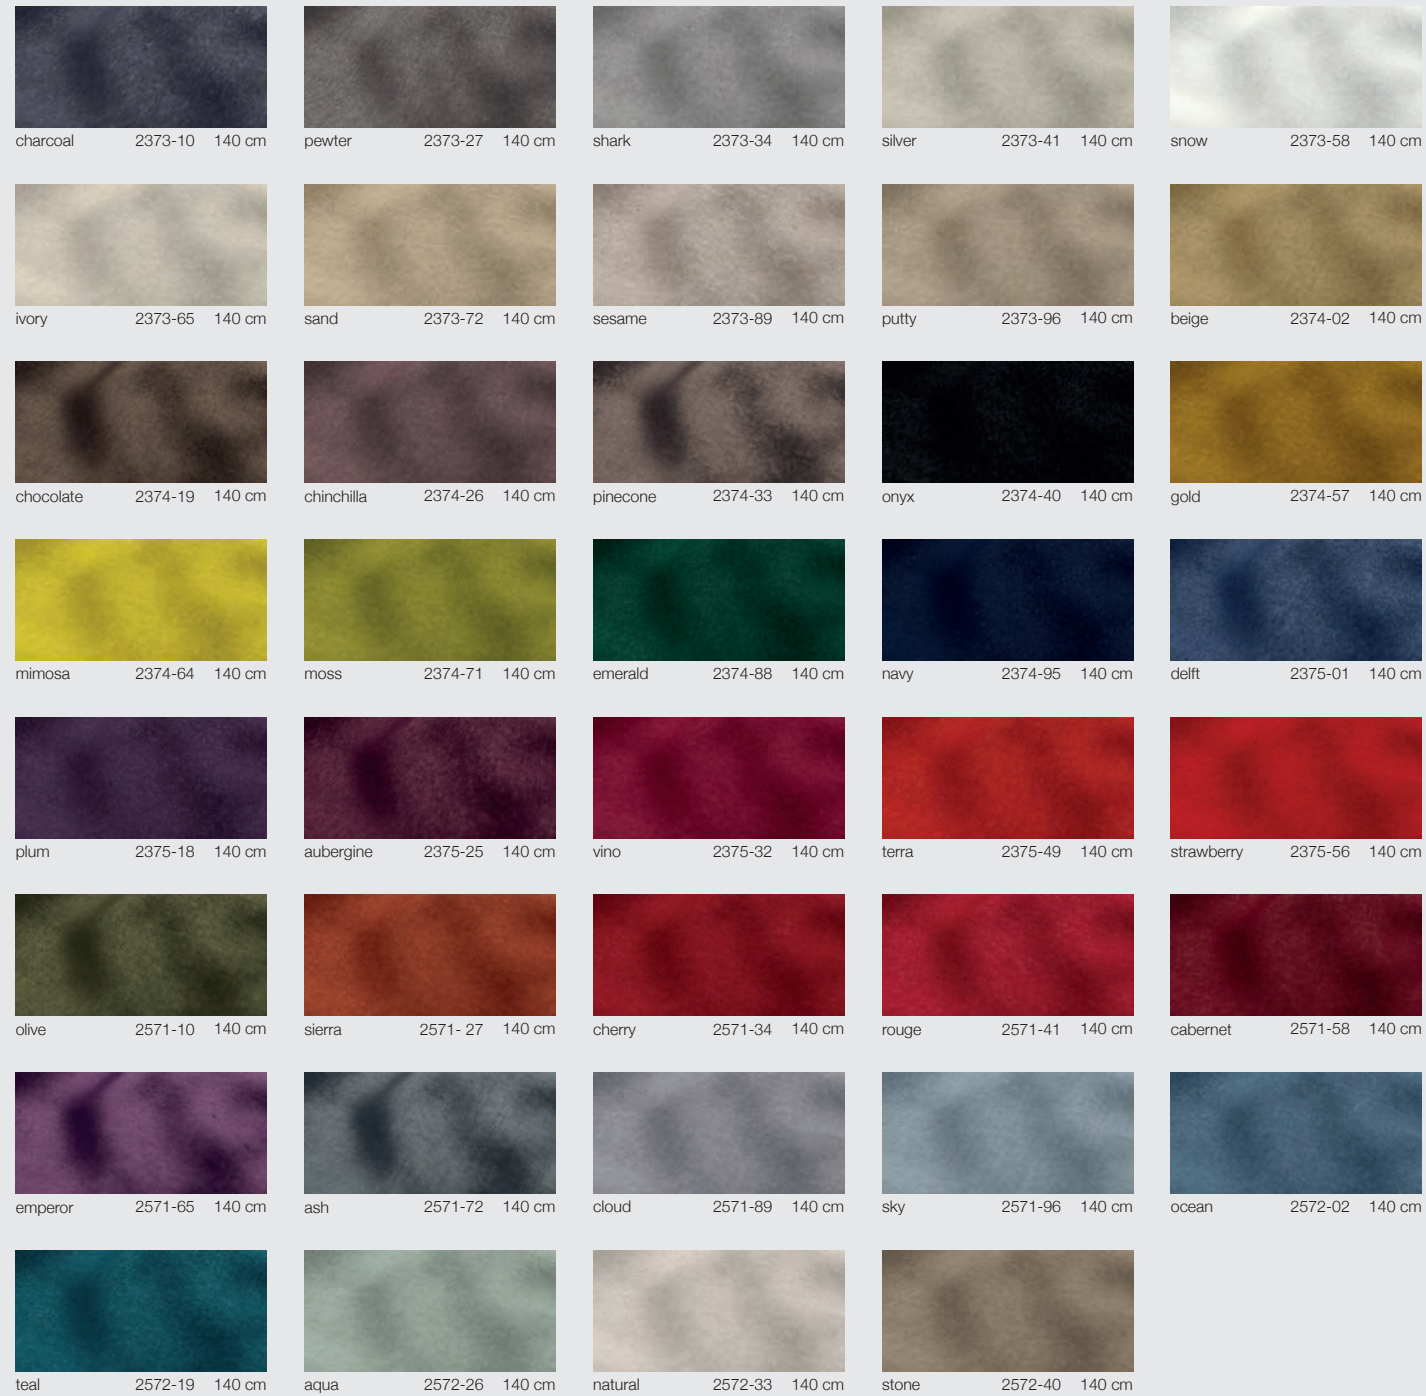

Moon FR

Dekorationsstoff decoration fabric