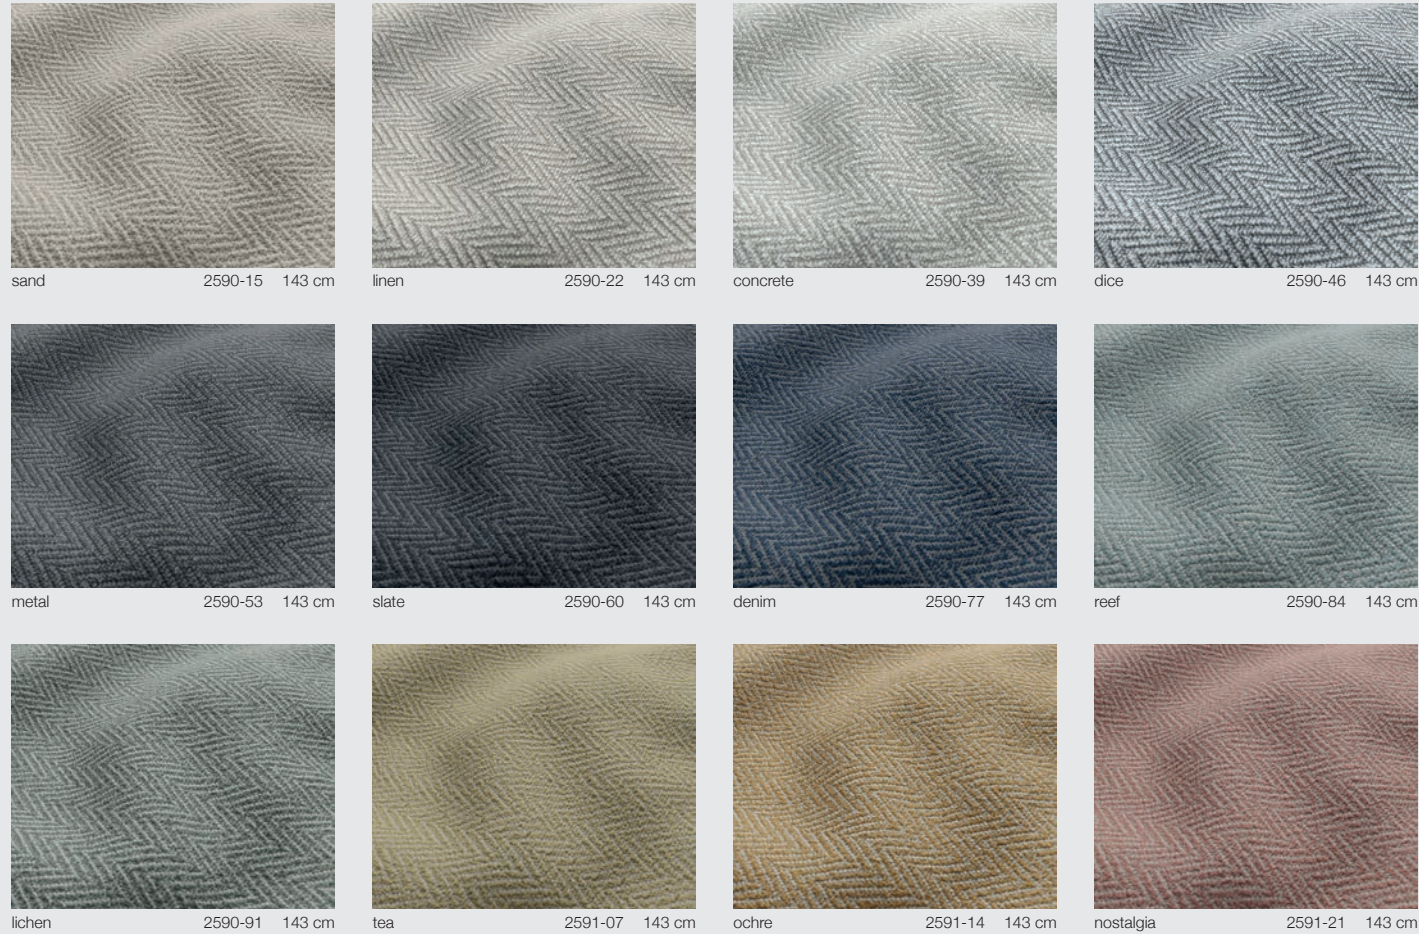

Name name	Saiph FR	Schwerentflammbarkeit flame resistance	DIN 4102 B1
Artikelnummer article number	2590 - 2591	Lichtechtheit lightfastness	4
Anzahl Farben number of colourways	12	IMO	A471 A652
Höhe/Breite height/width	ca. 143 cm	Einsprung shrinkage	ca. 0,5 - 1%
Rapport horizontal repeat horizontal	ca. 5,5 cm	Martindale martindale	ca. 50.000 Touren ca. 50.000 rubs
Rapport vertikal repeat vertical	ca. 2 cm	Beschwerungsband weight band	nein no
Gewicht weight	ca. 610 g/lfm	Schallabsorption sound absorption	---
Komposition composition	95% recyceltes Polyester (PES), 5% Polyester (PES) FR	Pflege care labeling