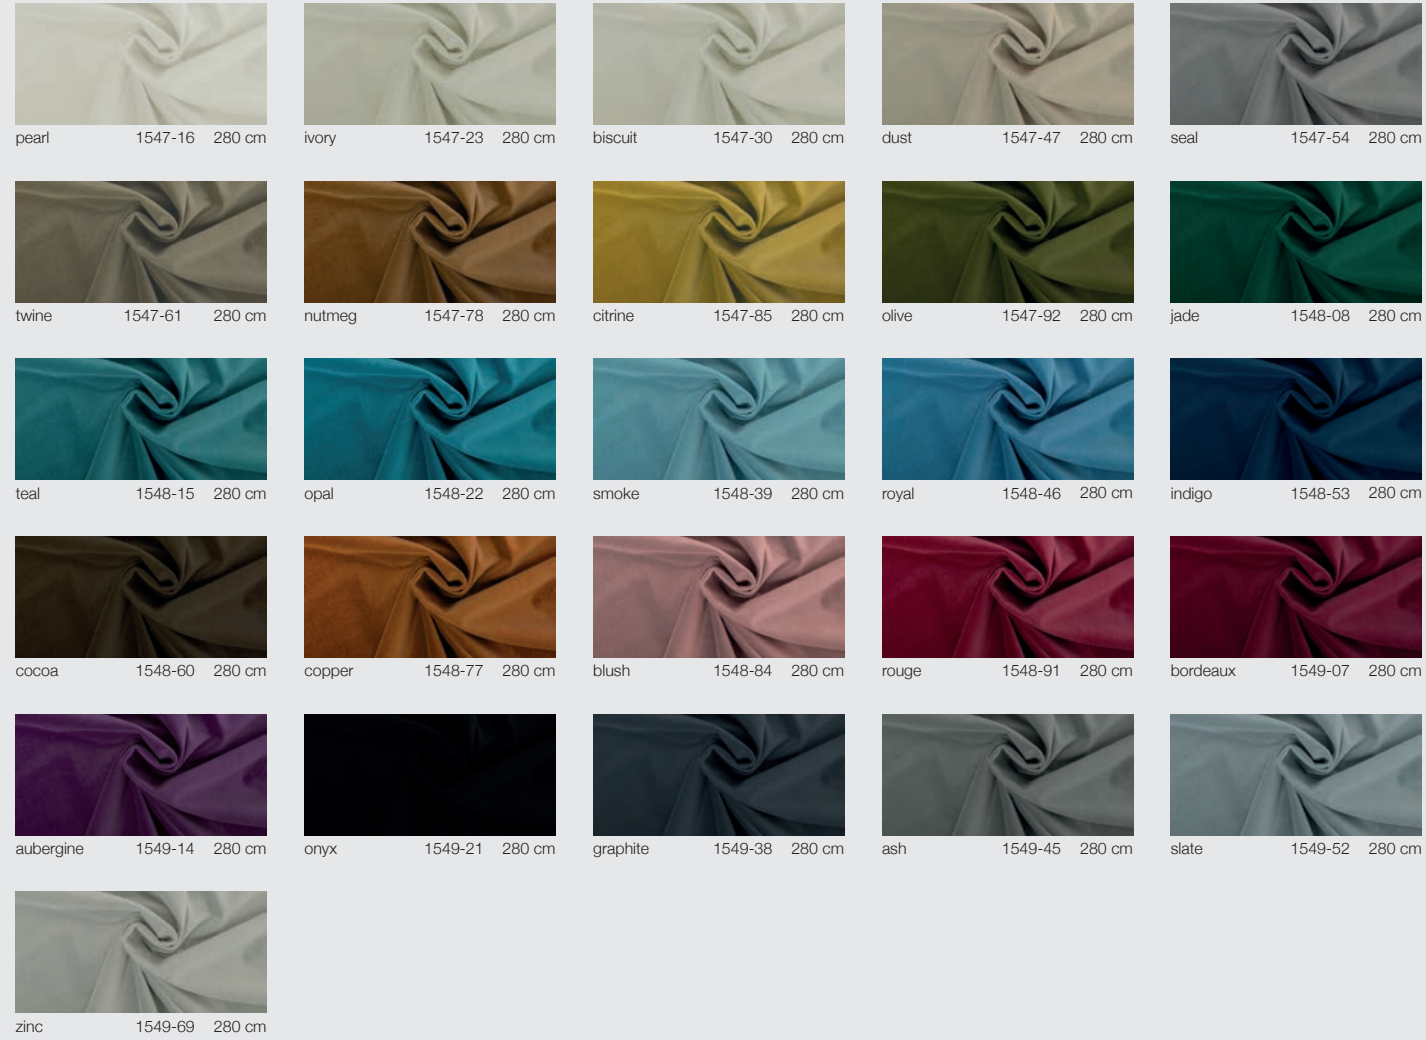

Name name	Sita FR	Schwerentflammbarkeit flame resistance	DIN 4102 B1
Artikelnummer article number	1547 - 1549	Lichtechtheit lightfastness	5
Anzahl Farben number of colourways	26	IMO	zertifiziert certified
Höhe/Breite height/width	ca. 280 cm	Einsprung shrinkage	ca. 0 - 1%
Rapport horizontal repeat horizontal	---	Martindale martindale	---
Rapport vertikal repeat vertical	---	Beschwerungsband weight band	nein no
Gewicht weight	ca. 1190 g/lfm	Schallabsorption sound absorption	DIN ISO 11654 $\alpha_w = 0,3 (D)$
Komposition composition	100% Polyester (PES) FR	Pflege care labeling