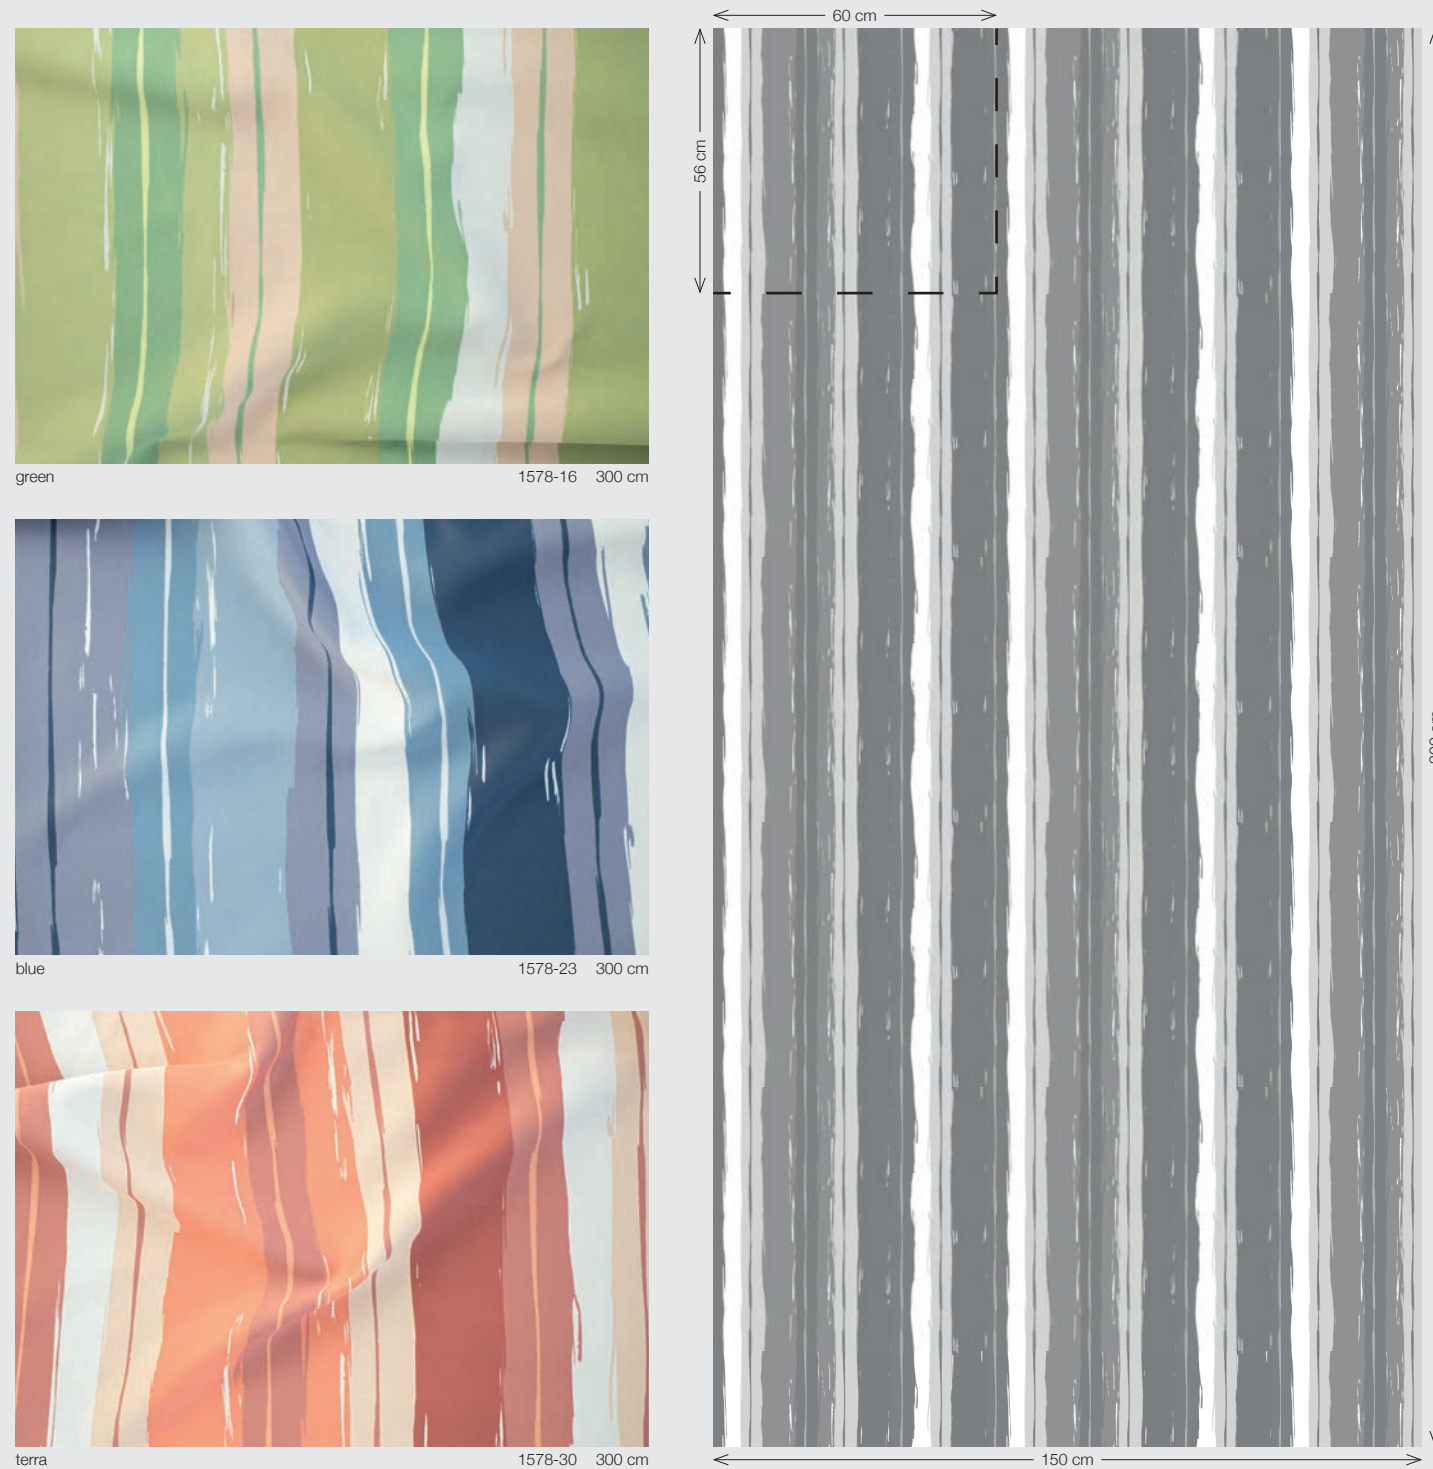

RE-Noah FR

Dimout
dimout