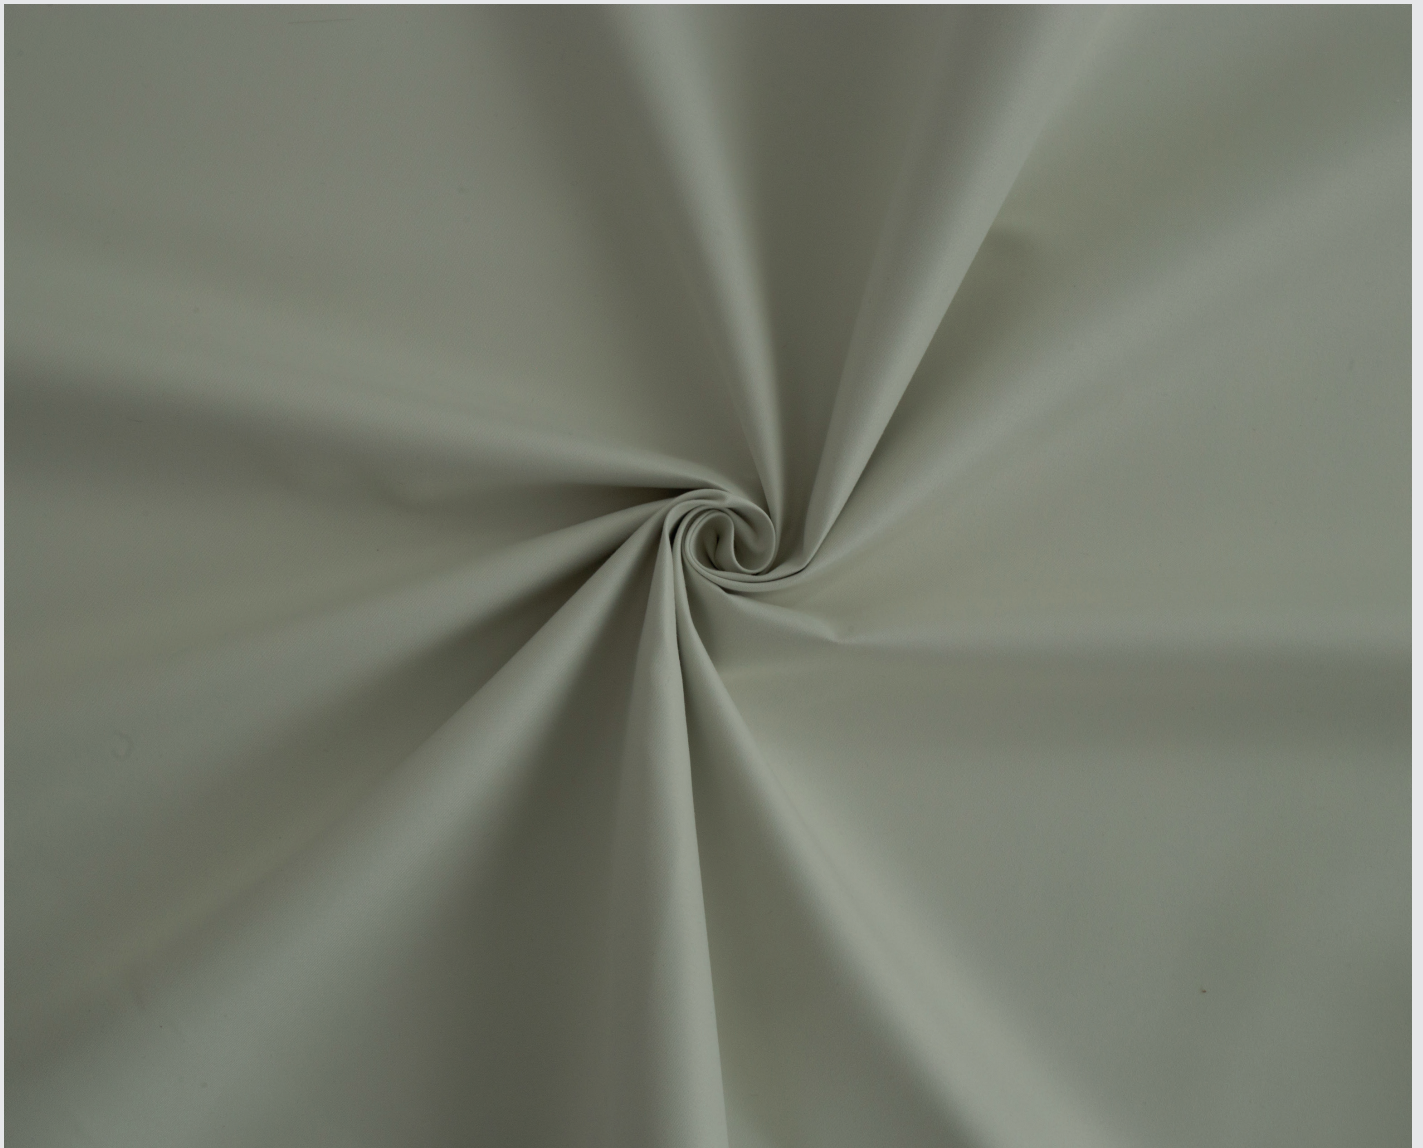

heather 7183-07 140 cm
6764-16 280 cm

chocolate 7183-14 140 cm
6764-85 280 cm

jet 7183-21 140 cm
6764-30 280 cm

iron 7183-38 140 cm
6999-03 280 cm

zinc 7183-45 140 cm
6764-47 280 cm

Name name	Eclipse FR	Schwerentflammbarkeit flame resistance	DIN 4102 B1
Artikelnummer article number	7180 - 7183 (140 cm) 6764 - 6766; 6998 - 6999 (300 cm)	Lichtechtheit lightfastness	5
Anzahl Farben number of colourways	34	IMO	zertifiziert certified
Höhe/Breite height/width	ca. 140 cm ca. 280 cm (H)	Einsprung shrinkage	ca. 0-1%
Rapport horizontal repeat horizontal	---	Martindale martindale	---
Rapport vertikal repeat vertical	---	Beschwerungsband weight band	nein no
Gewicht weight	ca. 360 g/lfm – 140 cm ca. 720 g/lfm – 280 cm	Schallabsorption sound absorption	---
Komposition composition	100% Polyester (PES) FR	Pflege care labeling	    