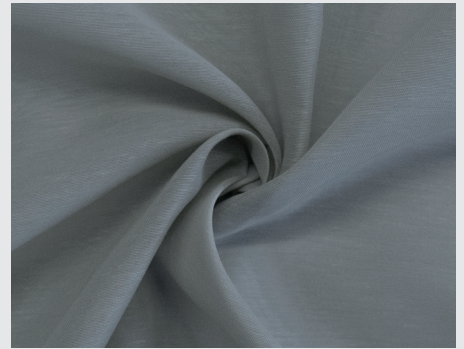

snow 2044-11 298 cm

ivory 2044-28 298 cm

cream 2044-35 298 cm

taupe 2044-42 298 cm

linen 2044-59 298 cm

pewter 2044-66 298 cm

silver 2044-73 298 cm

fog 2044-80 298 cm