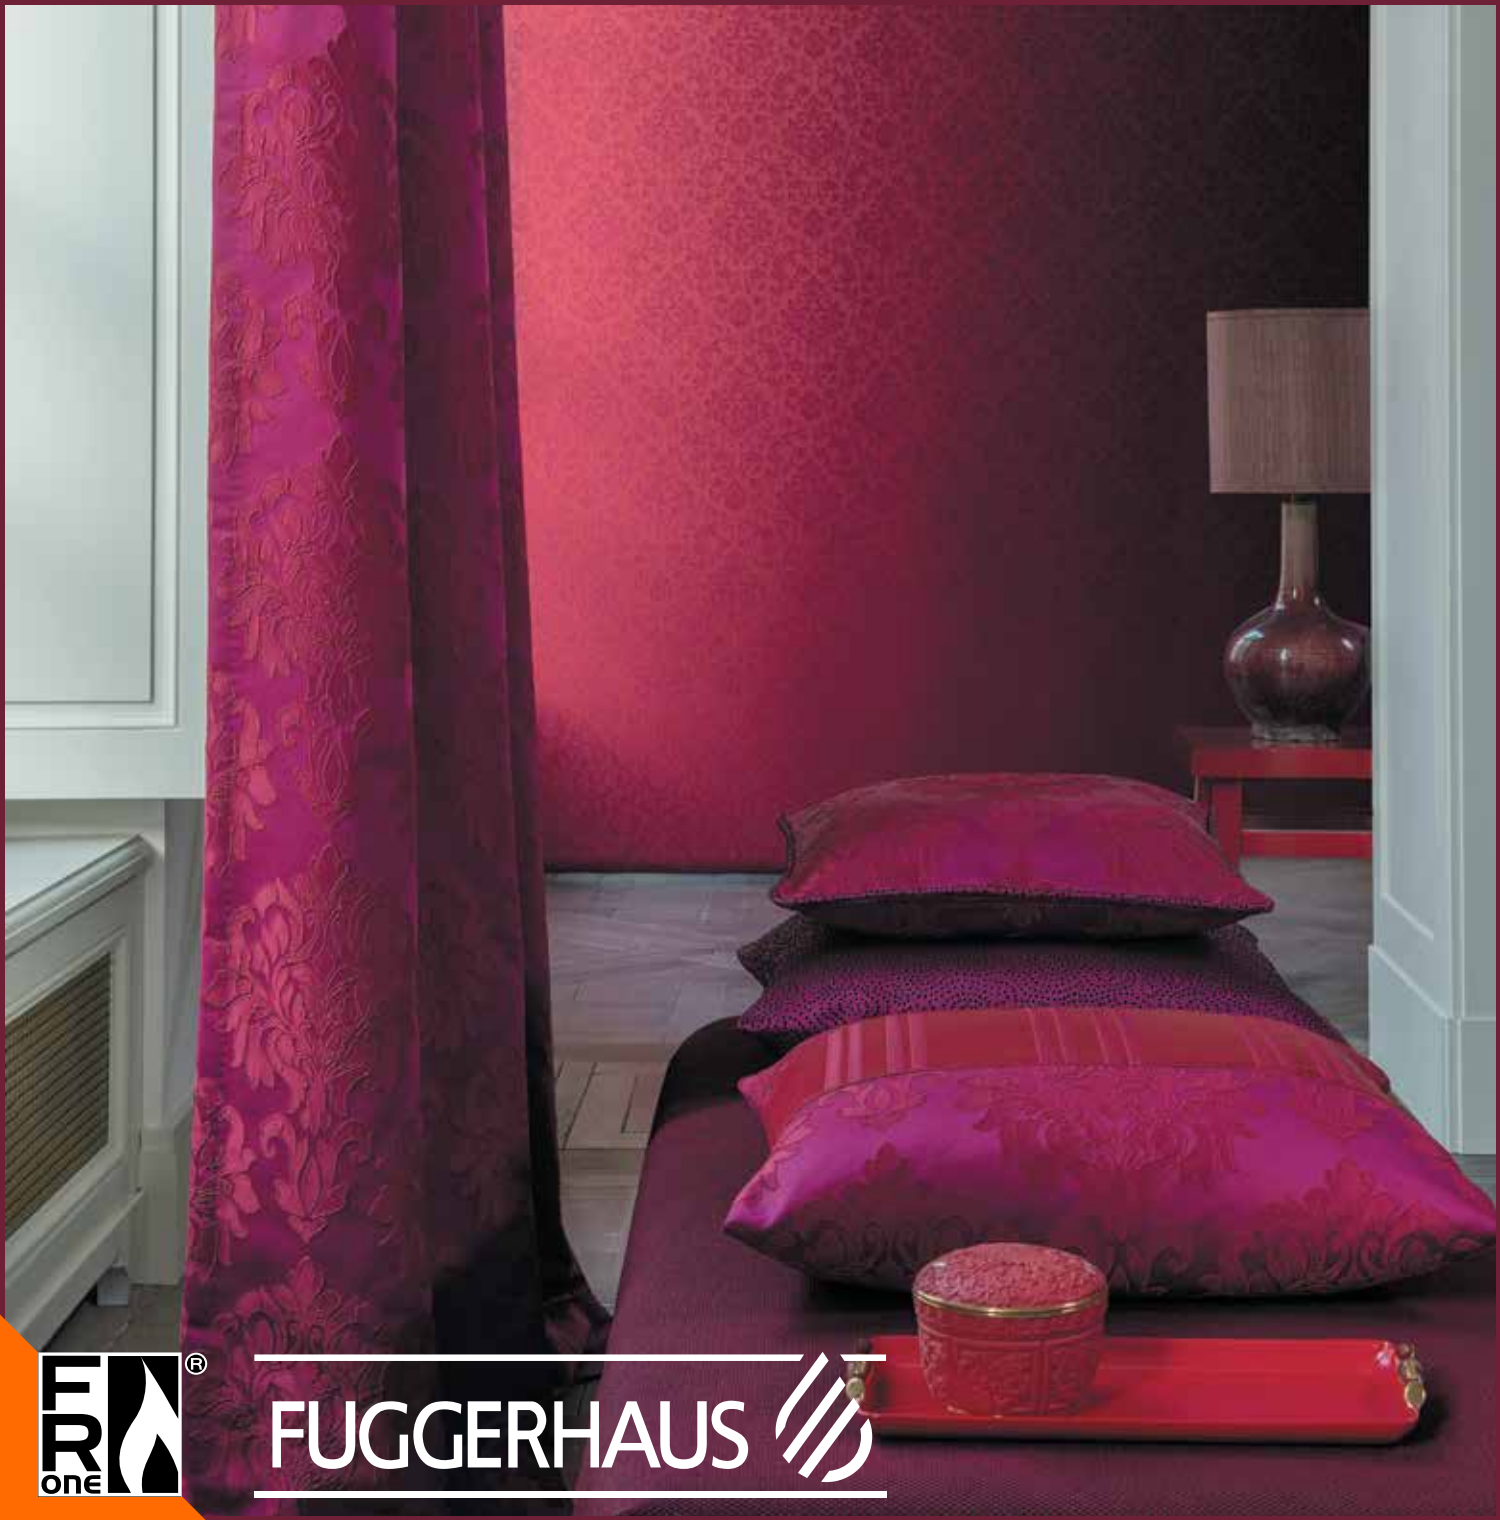

FUGGERHAUS